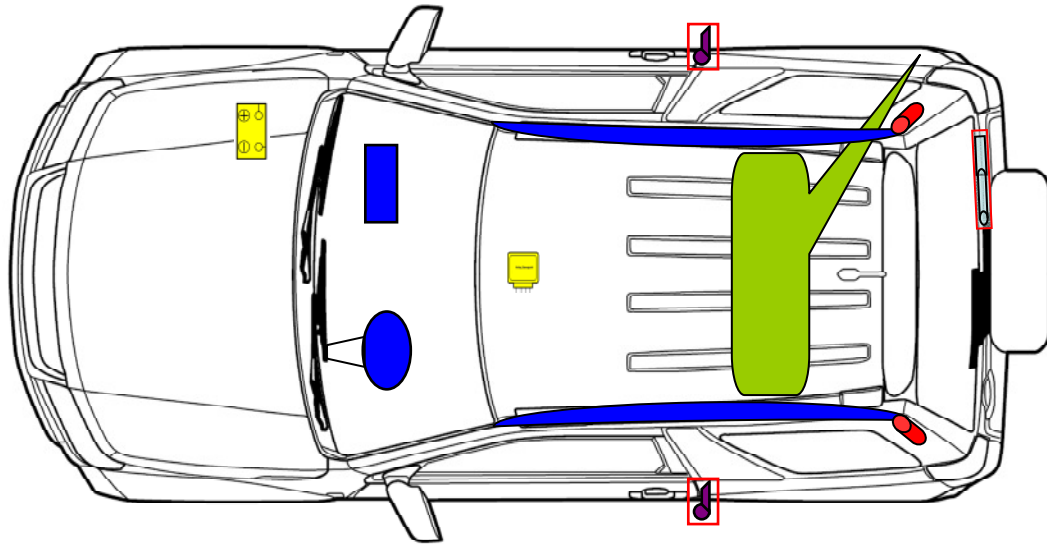

Suzuki Grand Vitara
 Typ: JB (alle Motoren)
 Baujahr: ab 2005
 3 türlich

	Airbag		Airbag-Steuergerät		Gasgenerator
	Gurtstraffer		Kraftstofftank		
	Batterie		Gasdruckdämpfer		

Weitere Informationen zu den Rückhalte-Systemen finden Sie im Suzuki-Rettungsleitfaden.