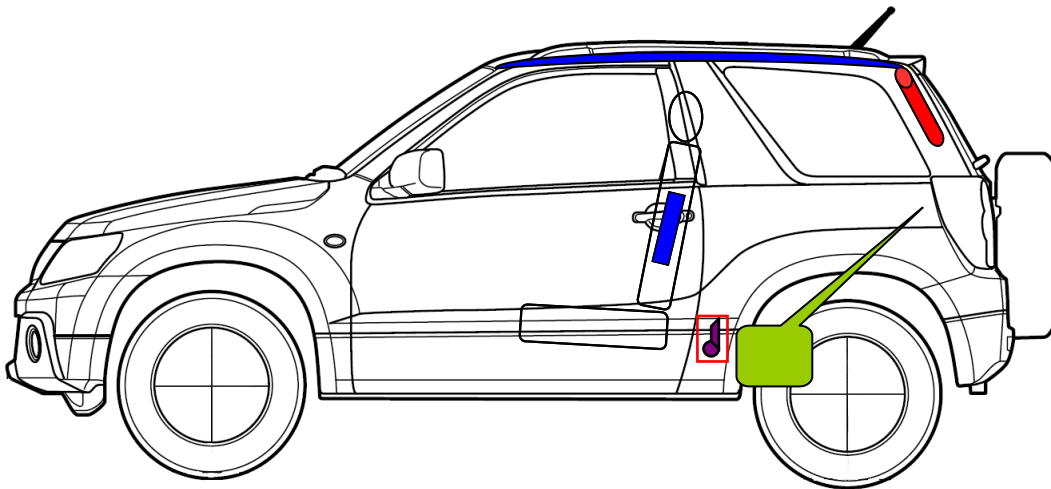

Suzuki Grand Vitara
 Typ: JB (alle Motoren)
 Baujahr: ab 2005
 3 türlich

	Airbag		Airbag-Steuergerät		Gasgenerator
	Gurtstraffer		Kraftstofftank		
	Batterie		Gasdruckdämpfer		

Weitere Informationen zu den Rückhalte-Systemen finden Sie im Suzuki-Rettungsleitfaden.