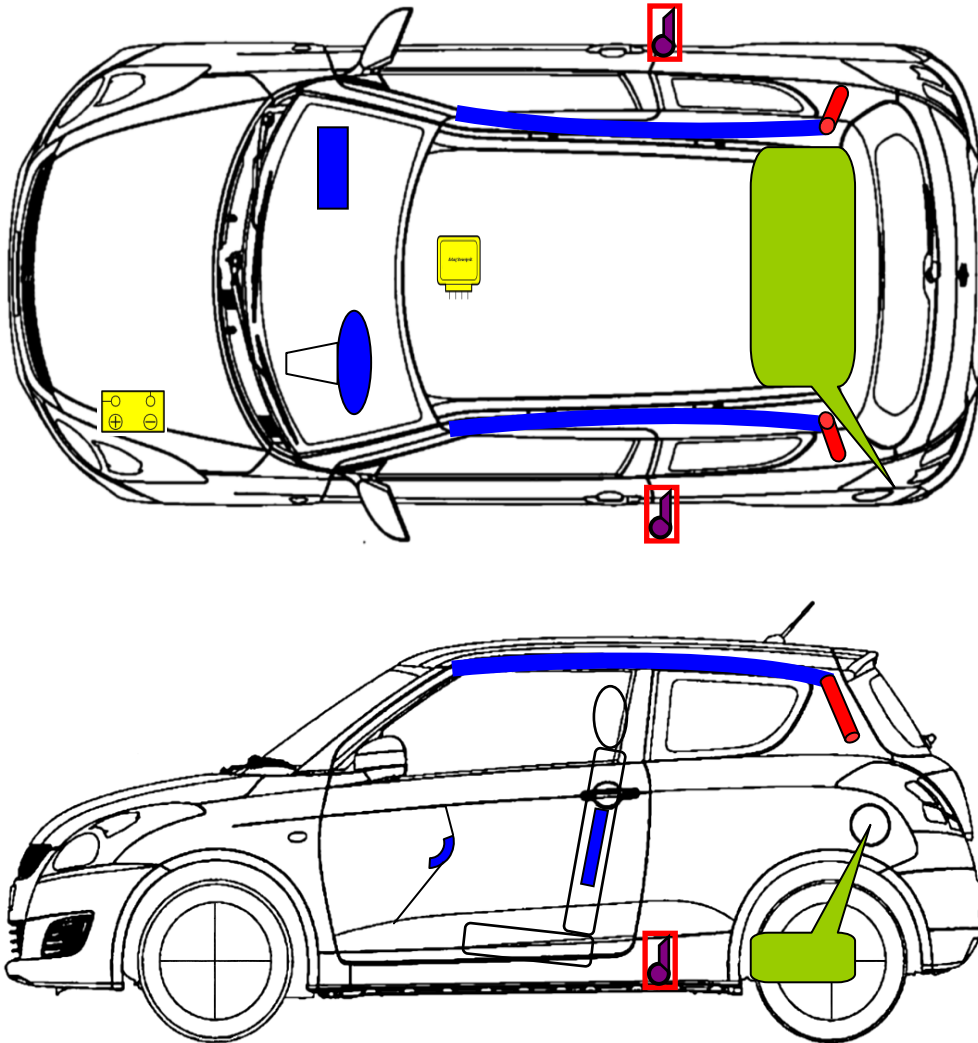

Way of Life!

Suzuki Swift
 Typ: AZG
 Baujahr: ab 2010
 3 türlich

	Airbag		Knieairbag		Gasgenerator
	Gurtstraffer		Kraftstofftank		Batterie
	Batterie		Gasdruckdämpfer		

Weitere Informationen zu den Rückhalte-Systemen finden Sie im Suzuki-Rettungsleitfaden.